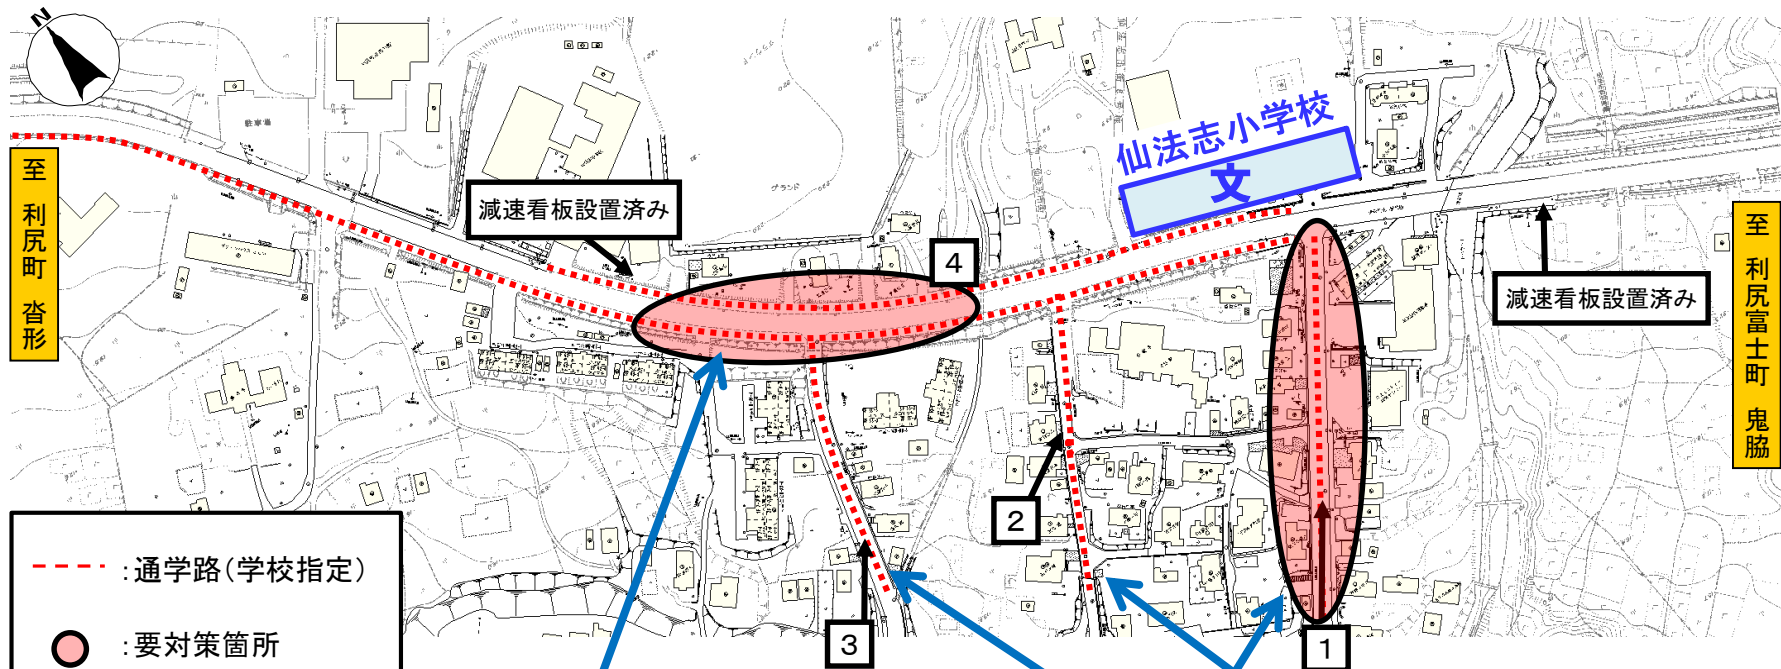

北海道 利尻町 仙法志小学校 通学路対策箇所図

【対策検討メンバー】

- ・利尻町教育委員会
- ・仙法志小学校
- ・稚内警察署仙法志駐在所
- ・稚内建設管理部利尻出張所
- ・利尻町役場町民課
- ・利尻町役場建設課

・仙法志小学校側から見通しが悪い

4

<対策メニュー>

- ・カーブのRは適正なため、通学時の信号・横断歩道利用の徹底
- ・児童への注意喚起

・急勾配のため、冬は大変滑りやすい

1 下の勾配はなだらかなため、車の停止については問題なし

1

2 改良終了

3 冬期間通行止め

3

<対策メニュー>】  
一部対策済