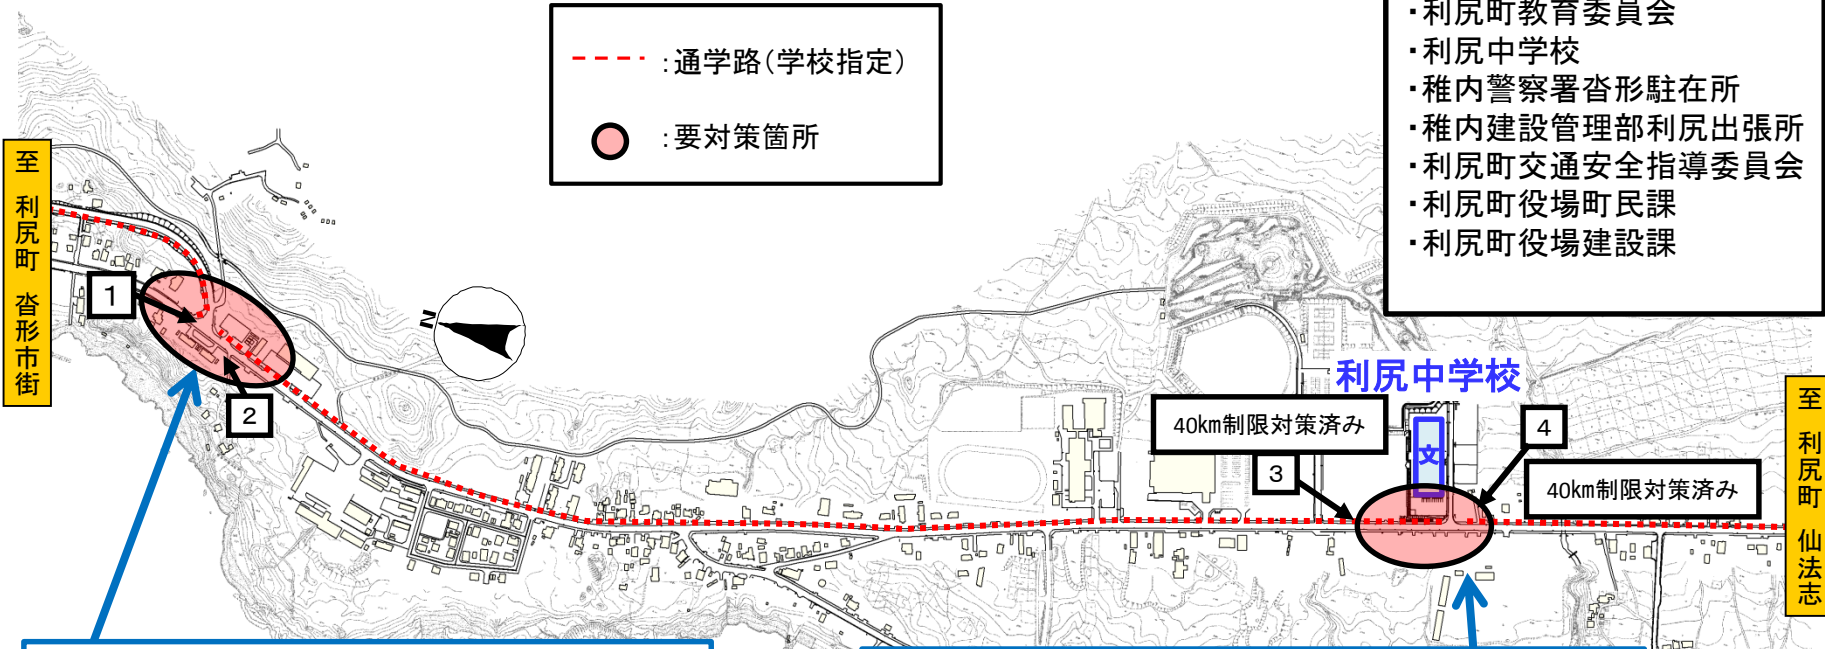

北海道 利尻町 利尻中学校 通学路対策箇所図

- 【対策検討メンバー】
- ・利尻町教育委員会
 - ・利尻中学校
 - ・稚内警察署沓形駐在所
 - ・稚内建設管理部利尻出張所
 - ・利尻町交通安全指導委員会
 - ・利尻町役場町民課
 - ・利尻町役場建設課

--- : 通学路(学校指定)

● : 要対策箇所

至 利尻町 沓形市街

至 利尻町 仙法志

・通学路であるが横断箇所がない

1 2

<対策メニュー>

- ・横断歩道設置(離れた箇所を再協議)

・中学校前に横断歩道がない。

3 4

<対策メニュー>

- ・生徒への注意喚起
- ・横断歩道設置