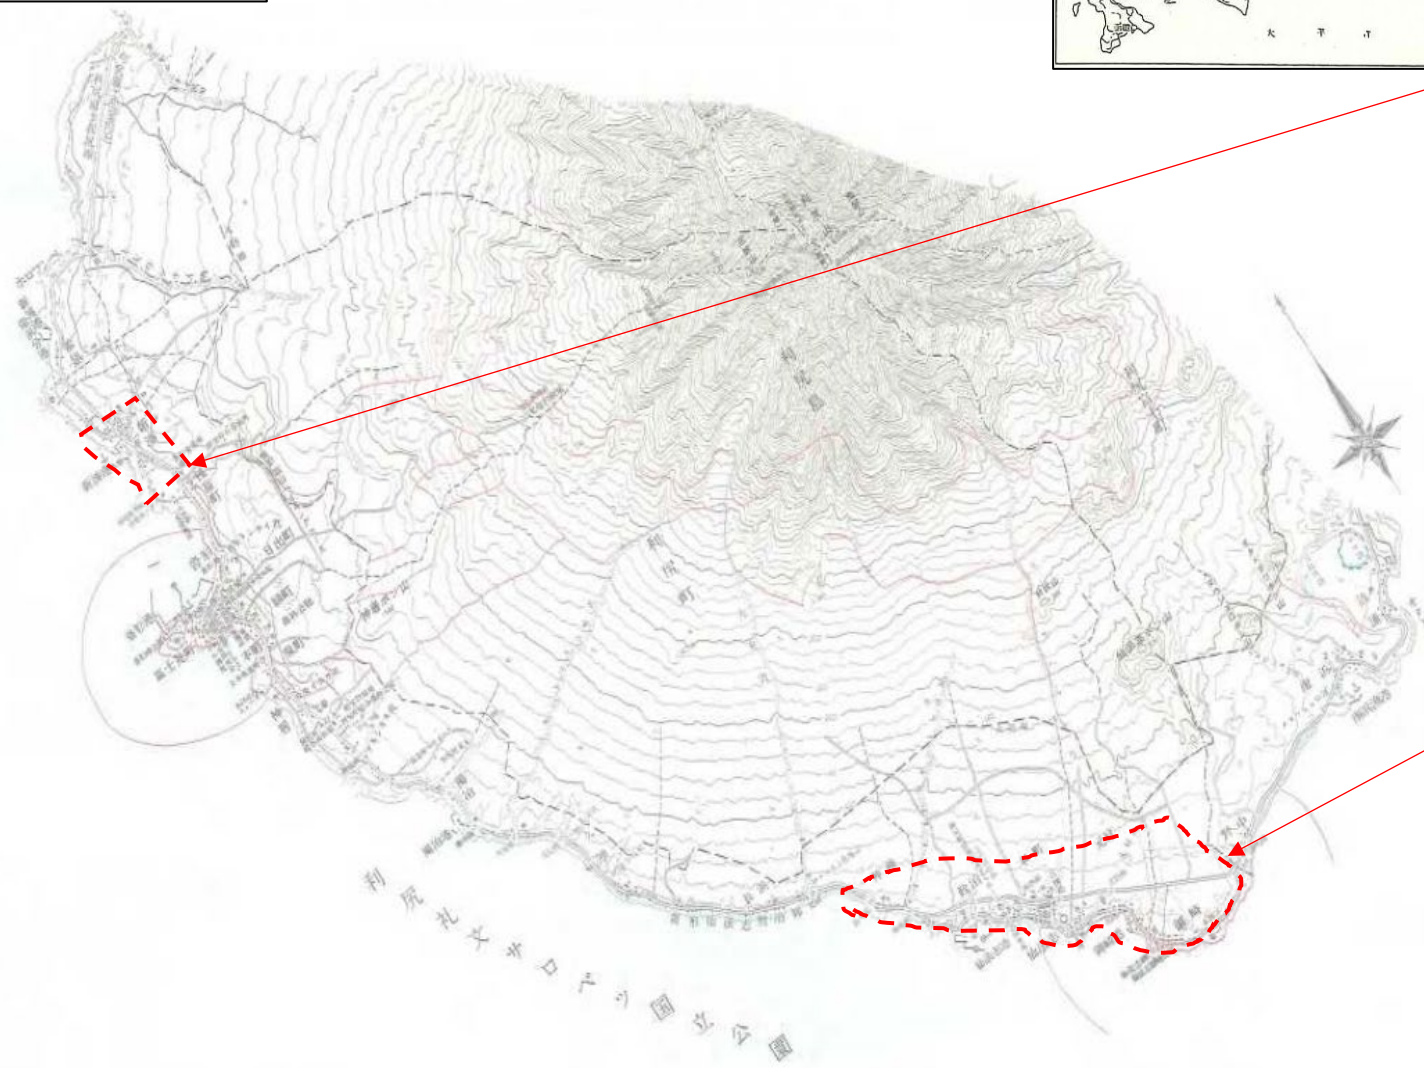

# 漁村整備事業（機能保全対策）

北海道利尻町

位置図

## 新湊地区

- 事業実施期間  
令和4年～令和6年度
- 今年度工事予定施設  
ポンプ施設
- 来年度以降工事予定施設  
なし（完成）

## 仙法志地区

- 事業実施期間  
令和4年～令和7年度
- 本年度工事実施予定施設  
処理施設
- 来年度以降工事予定施設  
処理施設  
ポンプ施設

記載している事業内容は公表時点での予定であり、年度途中で変更する場合があります。