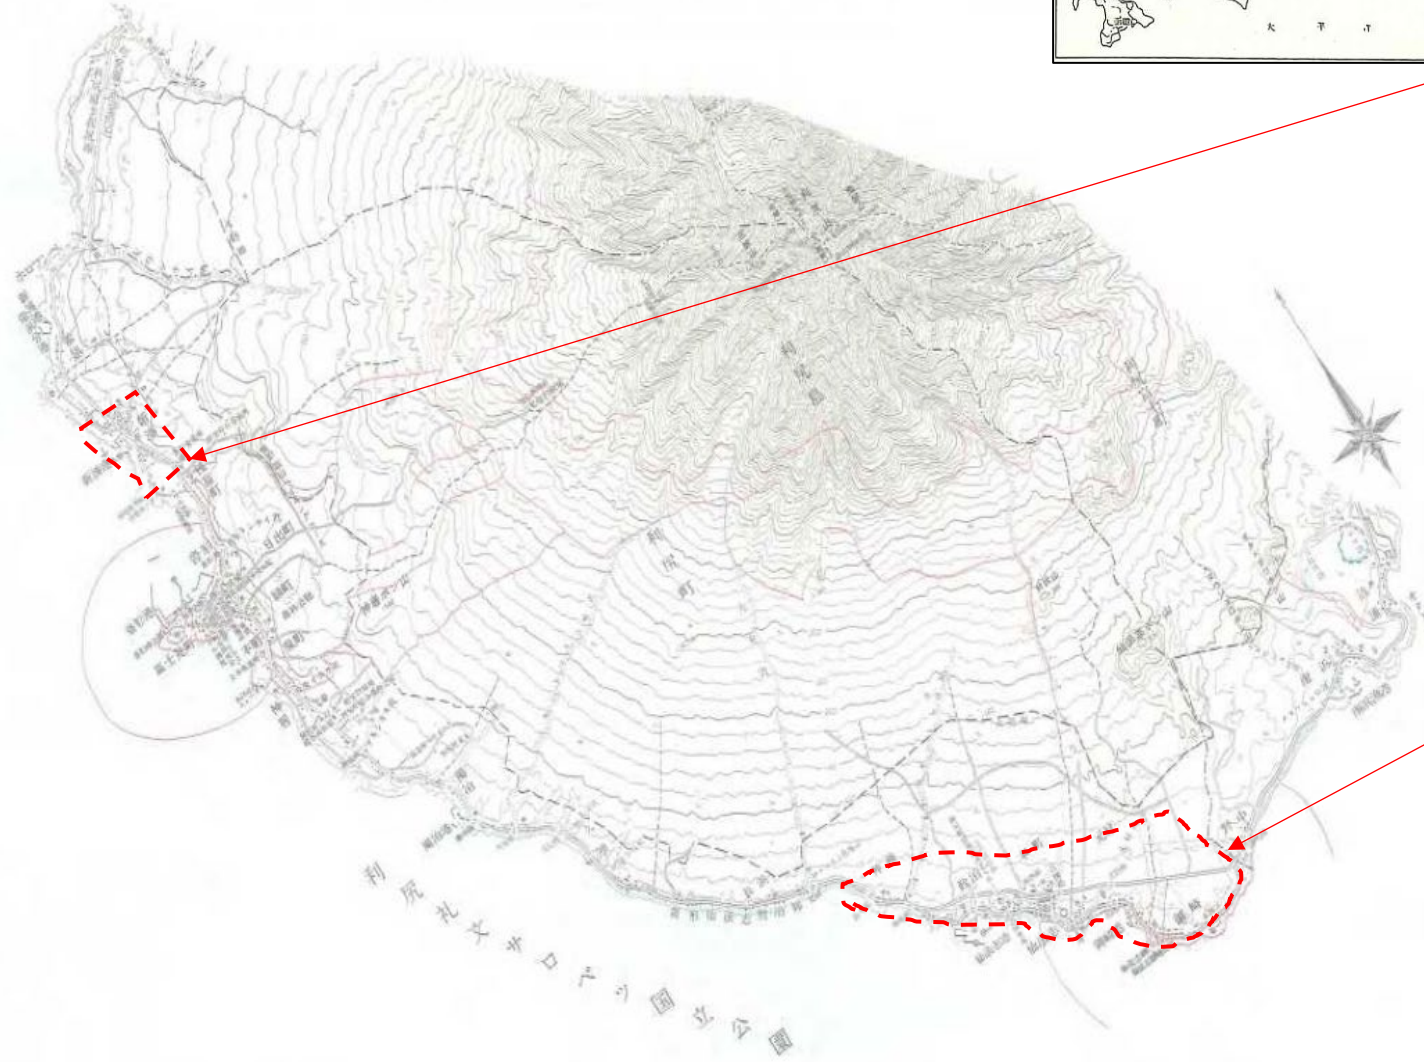

# 漁村整備事業（機能保全対策）

北海道利尻町

位置図

新湊地区

- 事業実施期間  
令和11年度以降予定
- 今年度工事予定施設  
なし
- 来年度以降工事予定施設  
なし

仙法志地区

- 事業実施期間  
令和8年～令和17年度
- 本年度工事実施予定施設  
なし
- 来年度以降工事予定施設  
処理施設  
ポンプ施設

記載している事業内容は公表時点での予定であり、年度途中で変更する場合があります。