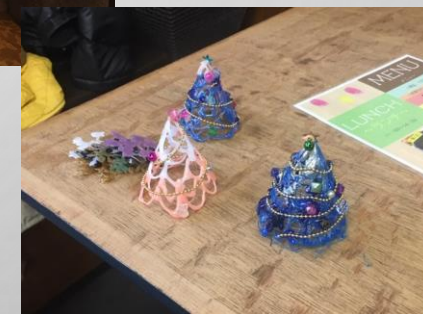

## 2. 自身の具体的な活動内容

- カフェ業務(調理、配膳、ホール、オリジナルメニュー作成)

オリジナルとしては  
かぼちゃシフォンや山ブドウパフェなど

## 2. 自身の具体的な活動内容

- イベント運営
- クリスマスイベント
  - クリスマスを意識したオーナメントづくり体験
  - パフェづくり体験
  - クリスマス海藻押し葉クラフト体験