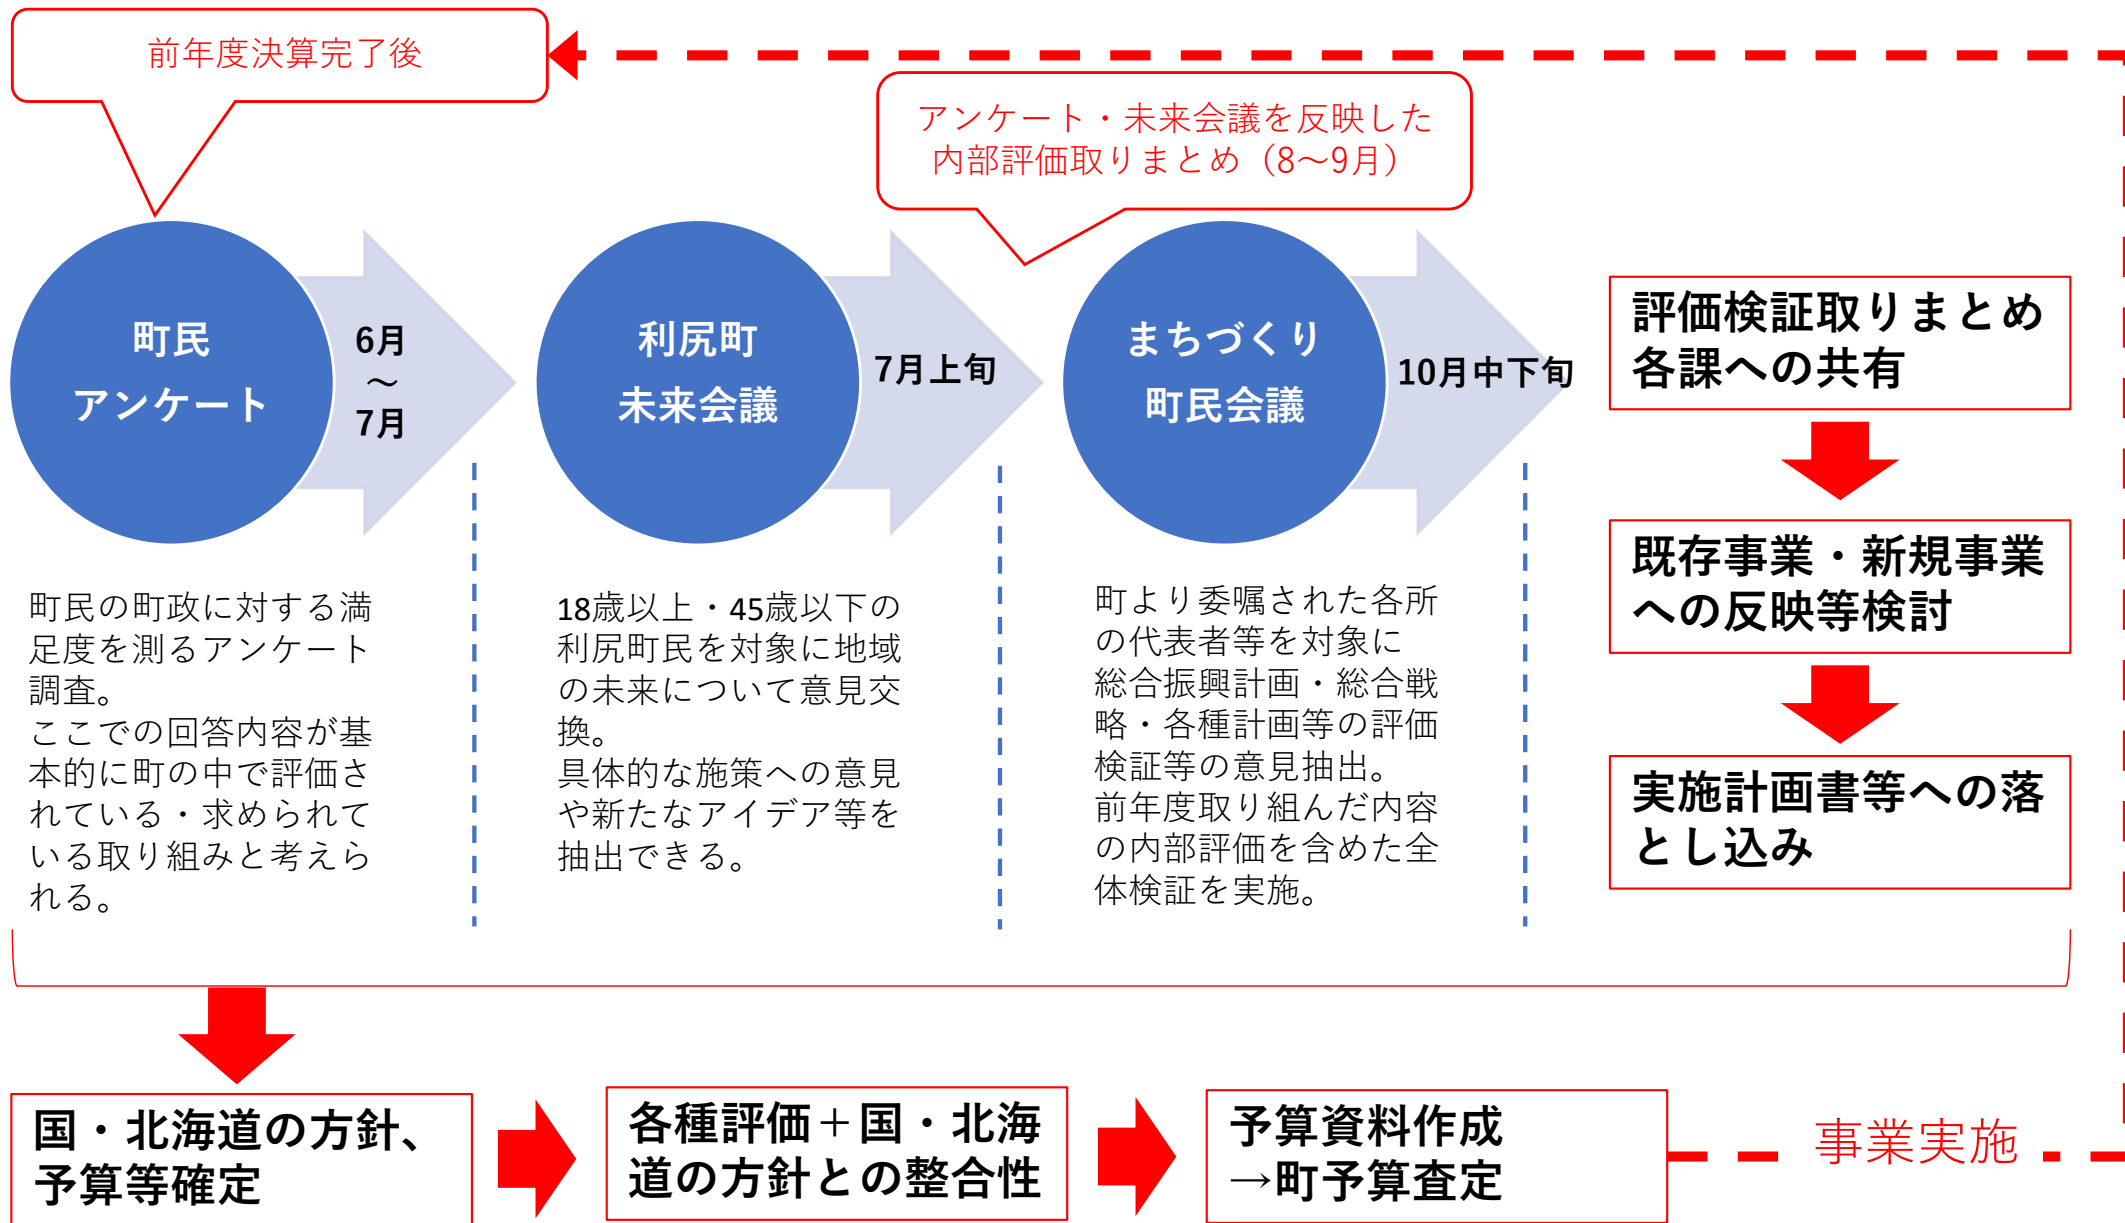

第6次利尻町総合振興計画・第2期利尻町まち・ひと・しごと創生人口ビジョン・総合戦略PDCAの枠組みについて

町のマスタープランである「第6次利尻町総合振興計画」と地方創生施策の軸となる「第2期利尻町まち・ひと・しごと創生人口ビジョン・総合戦略」のPDCAを実行するために、国の時間軸に合わせて以下の評価検証の枠組みを構築し、実行します。

第6次利尻町総合振興計画・第2期利尻町まち・ひと・しごと創生人口ビジョン・総合戦略PDCAスケジュール

町のマスタープランである「第6次利尻町総合振興計画」と地方創生施策の軸となる「第2期利尻町まち・ひと・しごと創生人口ビジョン・総合戦略」のPDCAを実行するために、国の時間軸に合わせて以下の評価検証の枠組みを構築し、実行します。