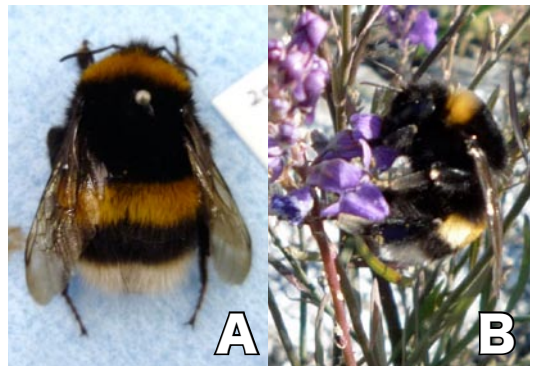

セイヨオオマルハナバチ *Bombus terrestris* は特定外来生物に指定され、近年、道北北部の市町村においてその姿が確認されている(菊池, 2008)。利尻島ではこれまで本種の確認がなされたことはなかったが、2008年9月に初めて1個体の女王が発見されたのでここに報告する。

2008年9月27日、筆者らの一人である飛島は利尻富士町鴛泊市街地にある自宅の庭にマルハナバチの1種1個体が飛来していることに気づいた。その姿は大きくコントラストが高いためよく目立ったが、その日は特に種の確認まですることはなかった。翌28日に同個体と思われるものが開け放していた玄関内にいつの間にか入り込んで弱っていたため、その場で捕獲したところ、腹部末端部の白色の特徴からセイヨオオマルハナバチであると判断した。その後、本個体はすぐに死亡してしまったため、利尻町立博物館に持ち込まれ、筆者らの一人である佐藤により標本とされ、本種であることが確認された(Fig. 1A)。今回確認された個体は体長22mmで、新女王と考えられた。その後、確認調査を島内

数カ所で行ったところ(Fig. 2)、利尻富士町鴛泊字本泊にて1女王(Fig. 1B)が目撃された。

菊池(2008)によれば稚内には2005年になって初めて本種が確認されている。フェリーによって頻繁な荷物の移動が同地と利尻ではなされており、それらの荷物に本種が紛れ込めば容易に海を越え利尻に持ち込まれることは可能である。しかし、今回の複数個体の確認のため、たまたま荷物に

Figure 1. *Bombus terrestris* (A, Oshidomari, 2008.ix.28; B, Motodomari, 2008.x.8).