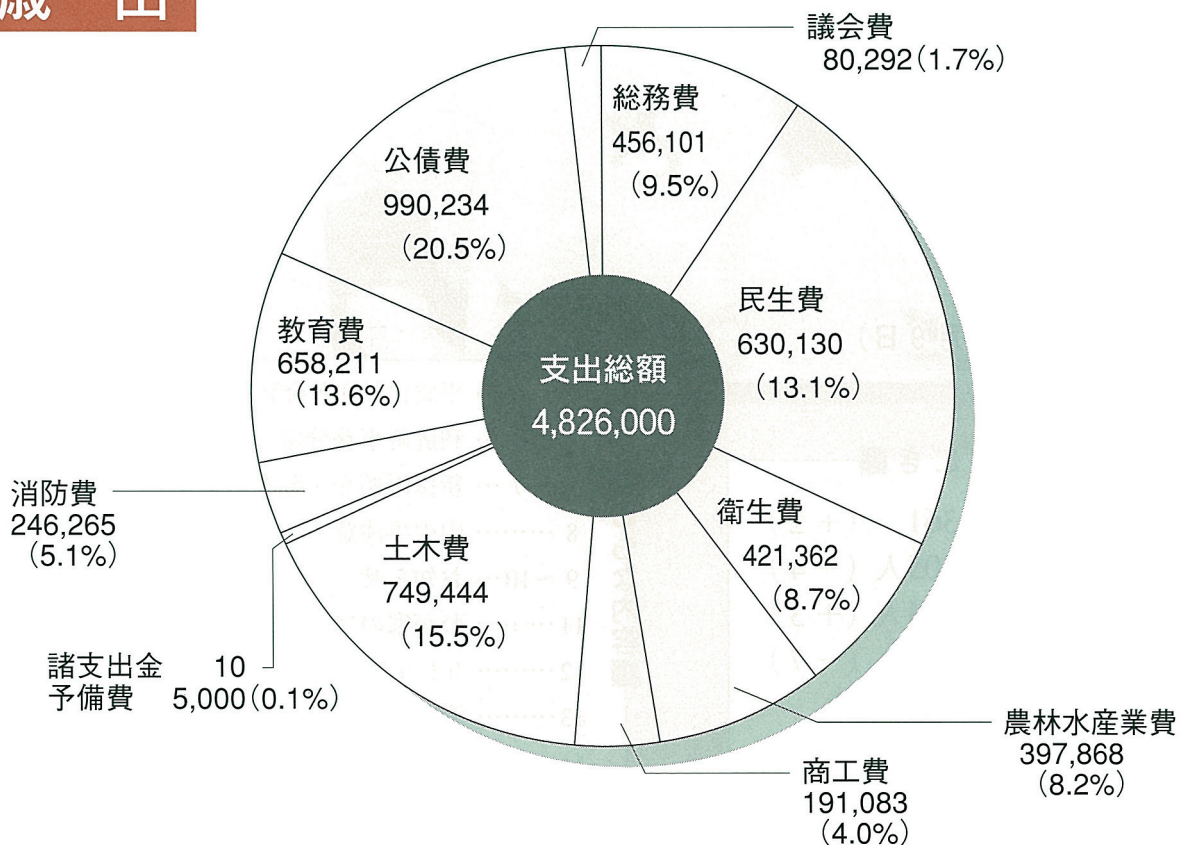

計 4,826,000 千円

歳入

単位：千円

歳出