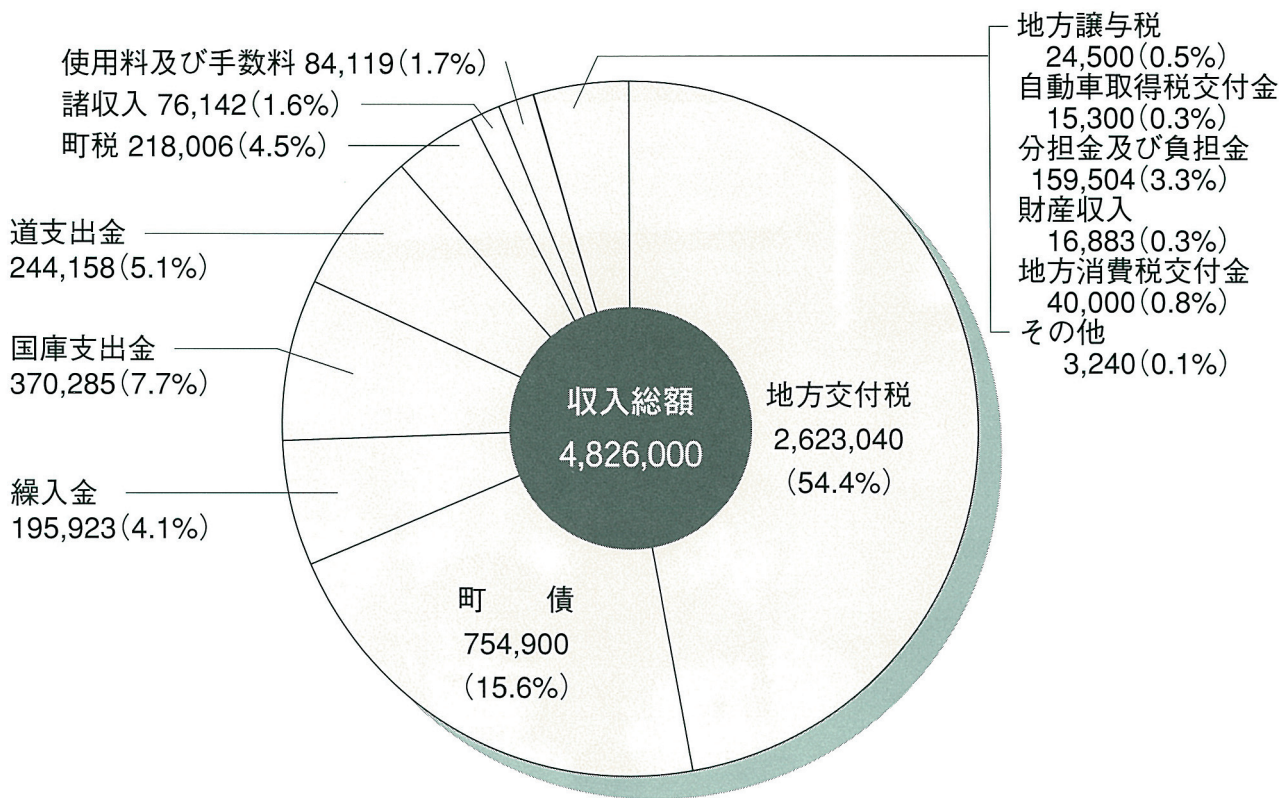

計 4,826,000 千円

歳入

単位：千円