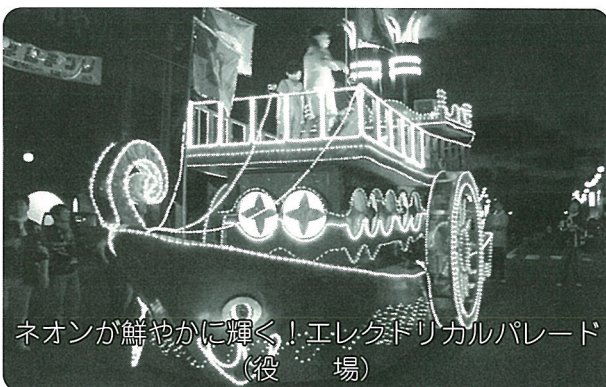

仙法志小学校鼓笛隊パレード

杏形小学校鼓笛隊パレード

このままだとスイカではなく頭に...!?

おいしい食べ物いっぱい! どんと市

「日校丸」を横に華麗な踊りを披露!
(日曜学校明照園)

なかには自腹の方も!? へそおどり
(杏形中学校PTA)

上にはあやしい女性が!? ルパン三世
(杏形・仙法志・新湊郵便局)

かわいい新幹線で出発進行! SHINKANSENくん
(仙法志保育所父母の会)

ネオンが鮮やかに輝く! エレクトリカルパレード
(役場)

愛らしいまやラクターです! くまのプーさん
(消防署)

すこやかマラソン大会開催される

町内の小中学生による「交通安全すこやかマラソン大会」が9月10日開催されました。

当日は晴天に恵まれ、沿道からの暖かい声援の中、一生懸命走る子ども達のさわやかな光る汗が印象的でした。選手の皆さんお疲れ様でした。

キラリと光るさわやかな汗!

【小学校1学年男子の部 1.5km】