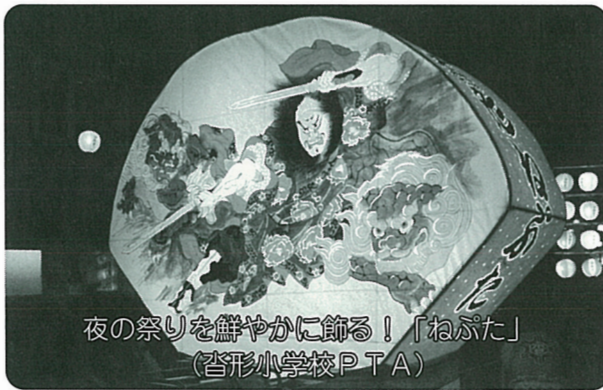

Photo Gallery

(沓形地区踊りパレード)

見事な踊りで街中を華やかに彩る

(仙法志地区踊りパレード)

夜の祭りを鮮やかに飾る！「ねぶた」
(沓形小学校PTA)

愛らしさいっぱい！ミッフィー
(沓形保育所)

アフリカの奥地からはるはる参加！？

かわいいぬいぐるみと記念にパチリ！

ネオンが鮮やかに輝く! エレクトリカルパレード
(役場)

愛らしいまやラクターです! くまのプーさん
(消防署)

すこやかマラソン大会開催される

町内の小中学生による「交通安全すこやかマラソン大会」が9月10日開催されました。

当日は晴天に恵まれ、沿道からの暖かい声援の中、一生懸命走る子ども達のさわやかな光る汗が印象的でした。選手の皆さんお疲れ様でした。

キラリと光るさわやかな汗!

【小学校1学年男子の部 1.5km】