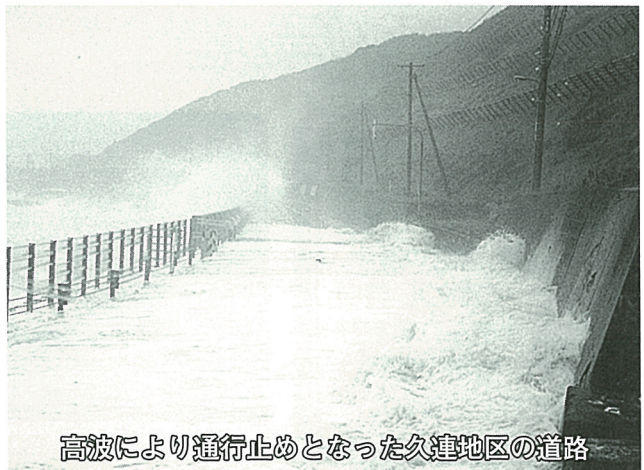

稚内高等技術専門学院 学生募集のご案内

●募集科目・定員・訓練期間・応募資格

訓練科	訓練過程	定員	訓練期間	応募資格
土木施工管理科	普通過程	20	1年	・平成17年3月高等学校卒業見込みの方 ・中学校卒業後3年以上で高卒者と同等以上の学力を有する方
建築科	普通過程	20	1年	

●募集期間・選考日・合格発表

- ・募集期間：平成16年11月 1日（月）～平成16年11月20日（土）
- ・選考日：平成16年12月 6日（月）
- ・選考科目：職業適性検査・筆記試験（国語・数学）・面接により選考を行います。
- ・合格発表：平成16年12月20日（月）

【お問合せ】 道立稚内高等技術専門学院 TEL 0162-33-2636
公共職業安定所 TEL 0162-34-1120

猛威を振るった台風18号

9月8日、大型で非常に勢力の強い「台風18号」が利尻島に上陸し、島内全域でかつてない大きな波に襲われるなど多大な被害を及ぼしました。特に暴風と高波による被害が多く、道路や建物の損壊、越波による道路の通行止めや高波にさらわれ行方不明者が出るなど、近年まれに見る被害状況でした。

町では災害対策本部を設置し、危険地区住民の避難や被害状況調査などを行いました。

翌日、風はまだ強いものの晴れ間が見え、午前6時に避難勧告が解除され、避難された住民の皆さんはひと安心した表情で帰宅しました。

現在も、被害に遭った各施設の復旧に向け作業が進められております。