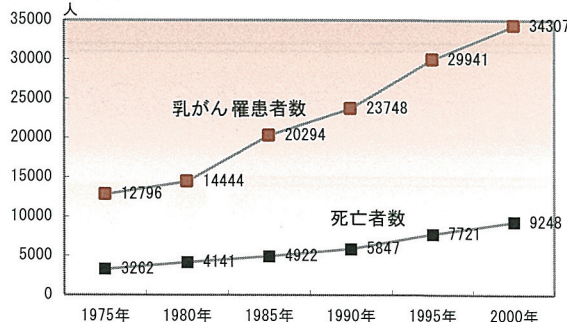

民生委員及び児童委員として多年にわたり、社会福祉の知識・技術の習得に努めながら、常に奉仕者としての姿勢と態度にたつて活動の展開を図り、社会福祉の増進に貢献された功績が認められ、北海道知事から社会貢献賞が贈られました。

北海道社会貢献賞

乳がん検診うけませんか！

利尻島国保中央病院では、10月27日～29日に、乳がん検診の専門医を招いて特別乳がん検診を実施することになりました。最近胸のしこりが気になる方、ここ数年乳がん検診を受けていない方、がん検診で要精検の判定を受けた方、受診しませんか。

■壮年期女性のがん死のトップ

今、日本女性の25～30人に1人が生涯の間に乳がんにかかるといわれています。なくなる方は年々増加し、今では約1万人。女性の壮年層(30～64歳)のがん死亡原因のトップとなっています。乳がんの発生にはエストロゲンという女性ホルモンが深く関わっています。ここ30年の乳がんの急激な増加は、食生活やライフスタイルの変化がエストロゲンの分泌に影響しているためと見られています。

担当医師：石王道人 医師